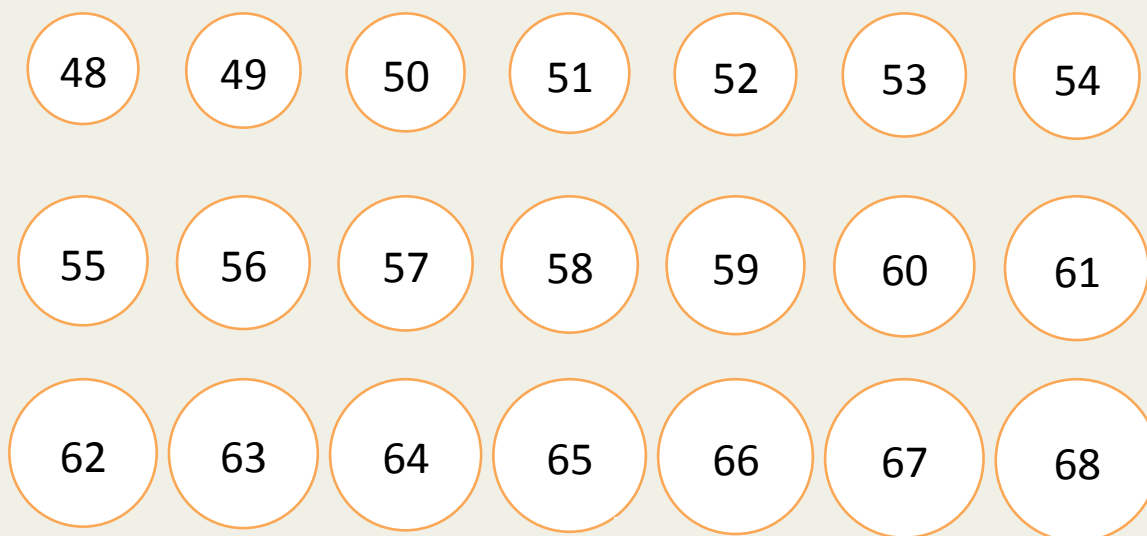

Baguier

Pour choisir la taille de votre bague, posez une de vos bagues sur le baguier ci-dessous. Lorsque le trait du cercle touche l'intérieur de votre bague c'est la taille qui vous correspond.

Les nombres indiqués dans les cercles correspondent à la circonférence intérieure de chaque bague

Taille	Diamètre cm	Taille	Diamètre cm	Taille	Diamètre cm	Taille	Diamètre cm
48	1,50	54	1,7	60	1,95	66	2,12
49	1,55	55	1,75	61	2,00	67	2,15
50	1,6	56	1,8	62	2,02	68	2,2
51	1,62	57	1,82	63	2,05		
52	1,65	58	1,85	64	2,07		
53	1,67	59	1,90	65	2,10		